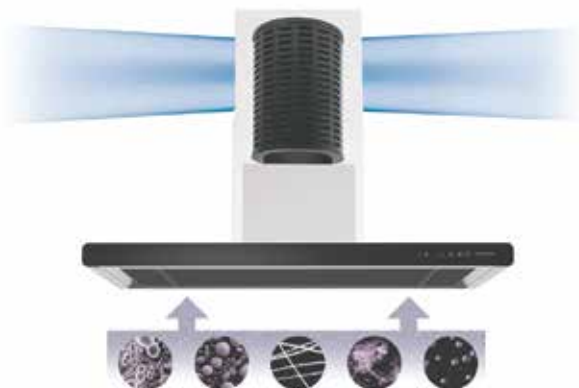

PLASMA MADE[®]

Absolute Science

PLASMA MADE - DIN PROBLEMLÖSARE
PÅ MATOS

PLASMA MADE[®]

Absolute Science

EN REVOLUTIONERANDE NYHET INOM KÖKSVENTILATION

- PlasmaMade är ett 100% effektivt recirkulationsfilter till köksfläktar som tar bort både matlukt och förbättrar inneklimatet.
- PlasmaMade har en livslängd på 10 - 15 år.
- PlasmaMade är lätt att montera och sedan är det inget mer att tänka på.
- PlasmaMade passar alla typer av köksfläktar befintliga som nya.
- PlasmaMade rensar luften från pollen, allergener och andra svävande partiklar.
- 5 års garanti.

PLASMAMADE PRODUKTER

GUC 1214:

Mått: H: 373mm Diam: 210mm

Diameter på övergången: 150mm

El anslutning: 12 V / 230V

Max m³/h: 1000

Passar för vägg och takmonterad fläkt.

Garanti: 5 år

Livslängd: 9000 timmar i bruk

Pris: Kr. 8.990,- inkl moms

GUC 1314:

Mått: H: 96mm, B: 341mm, D: 371,5mm

Övergångens mått: H: 80mm, B:230mm

El anslutning: 12 V / 230V

Max m³/h: 1000

Passar för bänk och takmonterad fläkt.

Garanti: 5 år

Livslängd: 9000 timmar i bruk

Pris: Kr. 9.990,- inkl. moms

GUC 1212:

Mått: H: 170mm Diam: 180mm

Diameter på övergången: 100mm

El anslutning: 12 V / 230V

Max m³/h: 600