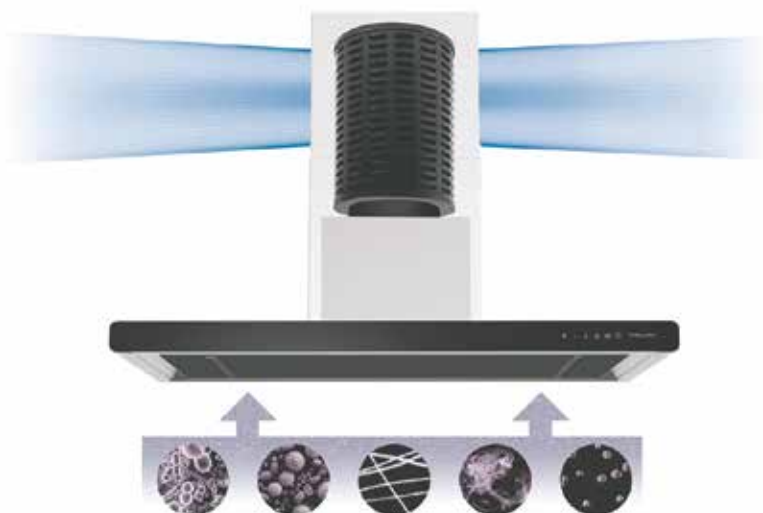

PLASMAMADE[®]

Absolute Science

PLASMAMADE - DIN PROBLEMLØSER
PÅ MATLUKT

PLASMA MADE[®]

Absolute Science

EN REVOLUSJONERENDE NYHET INNEN KJØKKENVENTILASJON

- PlasmaMade er et 100% effektivt resirkulasjonsfilter til kjøkkenventilatoren som både fjerner matlukt og bedrer inneklimatet.
- PlasmaMade er 100% vedlikeholdsfritt.
- PlasmaMade har en levetid på 10 - 15 år.
- PlasmaMade er enkelt å montere.
- PlasmaMade passer alle type kjøkkenventilatorer, eksisterende eller nye.
- PlasmaMade renser matlukt meget effektivt.
- PlasmaMade forbedrer inneklimatet i rommet, og renser luften for pollen, allergener og svevestøv.
- 5 års garanti.

PLASMAMADE PRODUKTER

GUC 1214:

Mål: H: 373mm Ø: 210mm
Diameter på overgang: 150mm
Elektriske tilkobling: 12 V / 230V
Maks m³/h: 1000
Passer for vegg og takhengte ventilatorer.
Garanti: 5 år
Levetid: 9000 timer i bruk
Kr. 8.990,- inkl. mva

GUC 1314:

Mål: H: 96mm, B: 341mm, D: 371,5mm
Overgang: H: 80mm, B:230mm
Elektriske tilkobling: 12 V / 230V
Maks m³/h: 1000
Passer for benk og takventilatorer.
Garanti: 5 år
Levetid: 9000 timer i bruk
Kr. 9.990,- inkl. mva

BRUKER DU FORTSATT KULLFILTER?
PRØV DET NYE LONG-LIFE KULLFILTRET
FRA PLASMAMADE MED OPPTIL 3-ÅRS LEVETID

CHARCOAL Filter
Modell CA-R150- 300

BESKRIVELSE:
Mål: H: 300mm Ø: 193mm
Diameter på overgang: 150mm
Maks m3/h: 900
Passer for vegg og takhengte ventilatorer.
Garanti: 2 år (ikke på kull)
Levetid: 2000 timer i bruk
Kr. 2.650,- inkl. mva